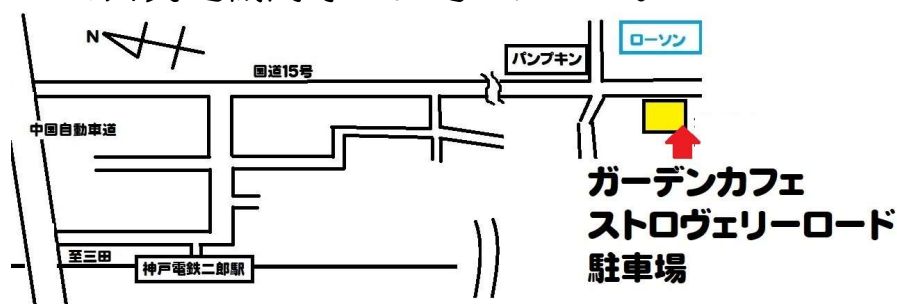

・持ち物・その他：汚れてもよい服装・靴・作業用手袋。  
帽子、飲み物、虫除け、汗拭きタオル。

＊道具はこちらで用意いたしますが、持ち込みも可。

・集合場所：ガーデンカフェストロヴェリーロード駐車場  
神戸市北区有野町二郎328番地の1

＊集合後、自然農試験栽培場へ移動します。（徒歩10分）

・交通アクセス：神戸電鉄二郎駅より徒歩約10分

＊公共交通機関等でお越しください。

主催：特定非営利活動法人ストーンサークル